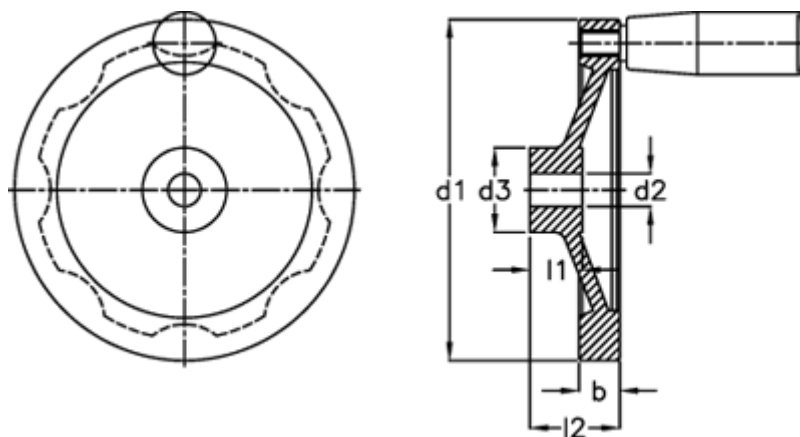

Varenummer: 20379341
Beskrivelse: E+G Håndhjul
GN 323-250-K22-R

Mål

b	= 23.0
d1	= 250
d2 H7	= 22
d3	= 48
Håndtag Ø	= 25
l1	= 28
l2	= 51